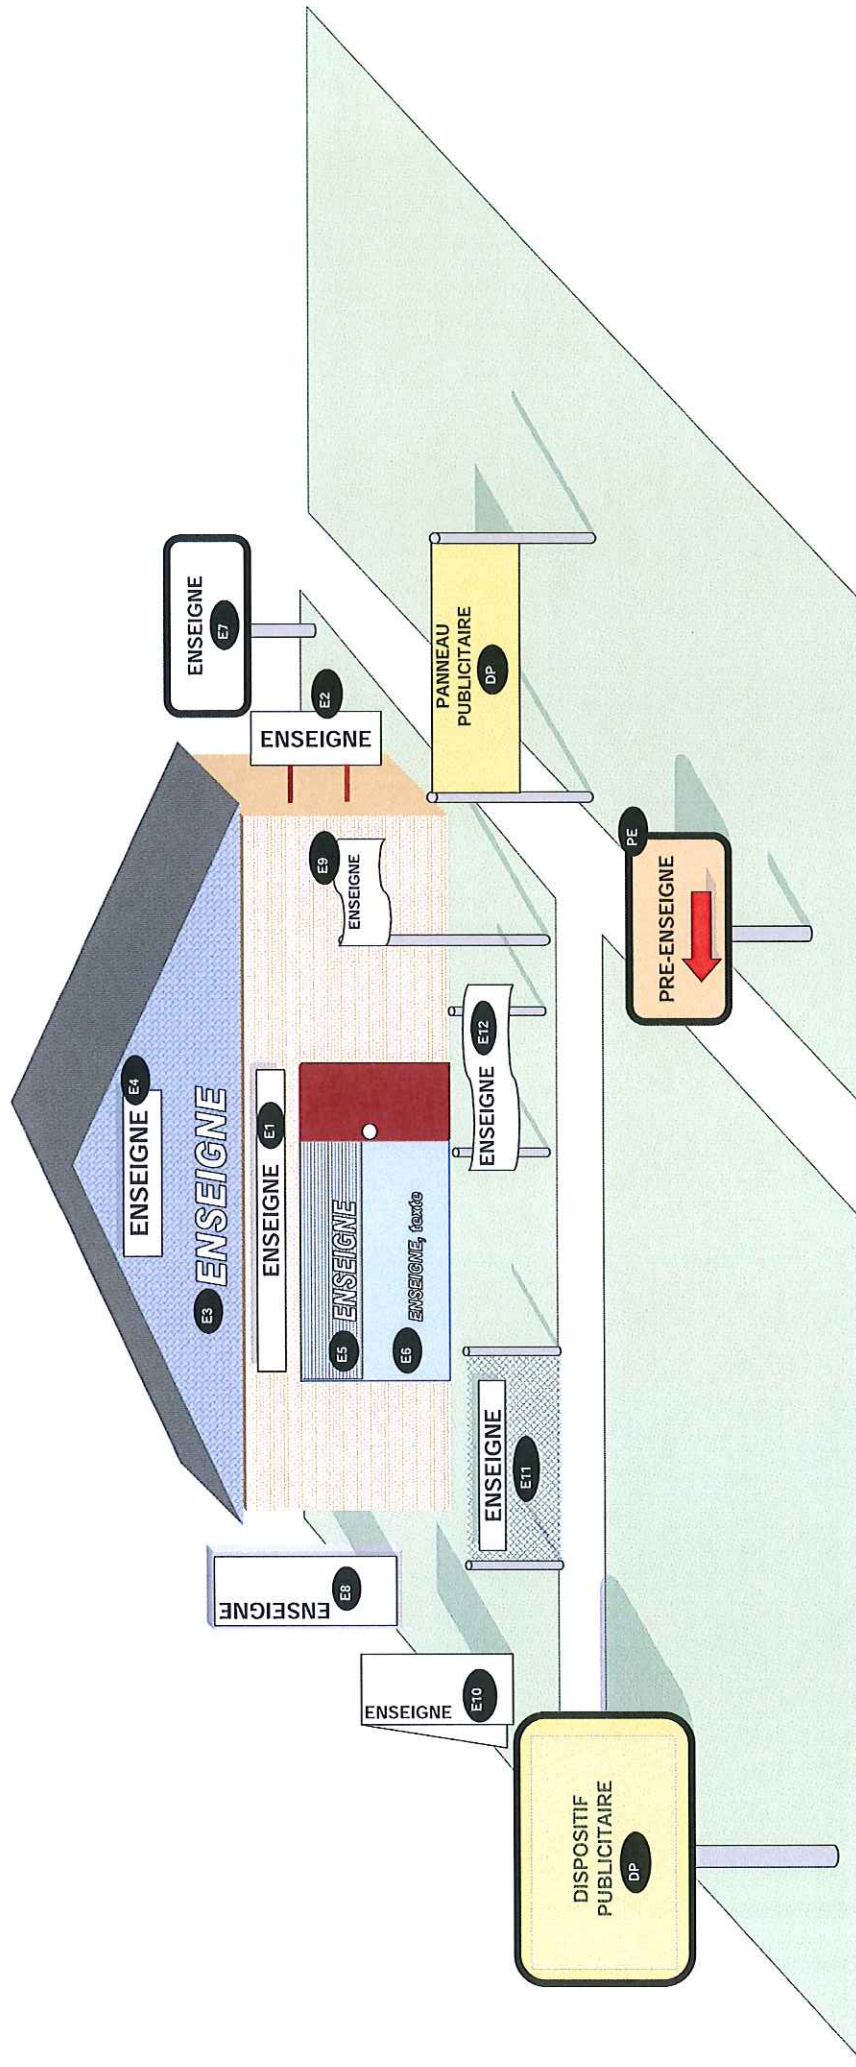

TYPLOGIE DES SUPPORTS PUBLICITAIRES ELIGIBLES A LA TLPE

PE - Pré-enseignes numériques ou non
(avec une ou plusieurs faces)

DP - Dispositifs publicitaires numériques ou non
(avec une ou plusieurs faces)

E - Type Enseigne (avec une ou plusieurs faces)	
MURAL	Parallèle (murale apposée sur l'immeuble)
PERP	Perpendiculaire au mur
TOIT SP	Sur toiture sans support (lettrage etc.)
TOIT AS	Sur toiture avec support
ST	Sur store de vitrine ou grille de sécurité
VITRO	Vitrophane sur vitrine ou porte
SOL	Scellée au sol sur terrain
TOTEM	En totem fixe
DRAP	En drapeau, ou oriflamme fixe
CHEV	Chevalet fixe
CLOT	Sur clôture
BA	Banderole, bâche
AUTRE	Autre dispositif